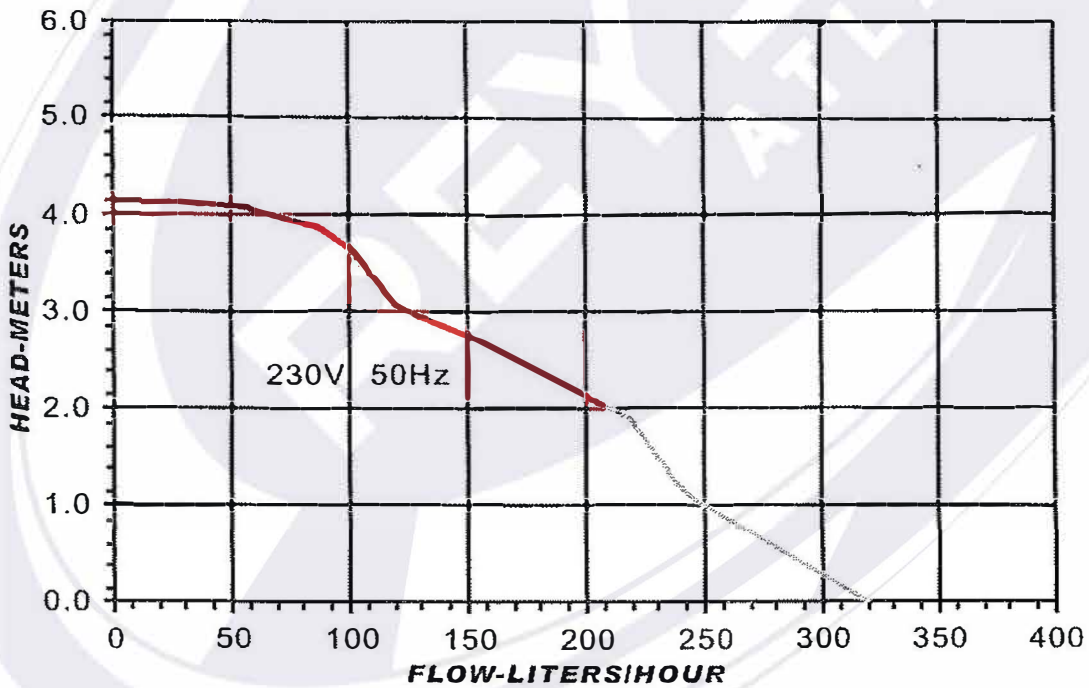

BOMBA DE AGUA COD. 7298

Altura máxima de extracción 4m.

SAFETY SWITCH	YRS
MAXIMUM PRESSURE	4,2 m H ₂ O
	~230 V / 50 Hz 0,75 A 75 W